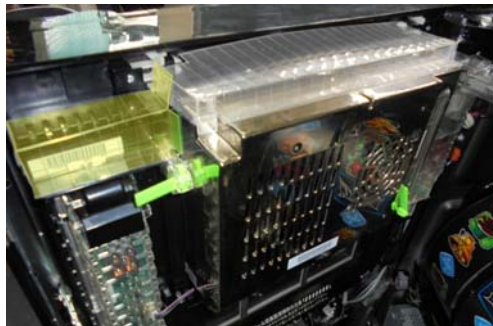

ユニバーサル系列 「まどか☆マギカ」「デビルマンⅢ」等

サブ基板異物挿入防止カバー

MKC-21M

MKC-21M (2種1組)

出荷時は平面です。

ユニバーサル系列の「アナザーゴッドハーデス」等の機種にてART誘発目的での異物挿入行為が確認されていますが、「まどか☆マギカ」等の同系列の人気機種にも被害が波及する可能性があります。MKC-21Mはマスカレード筐体機用のサブ基板奥側・左側面を事前に防御する対策部品です。

対応機種

SLOT魔法少女まどか☆マギカ、デビルマンⅢ
スロット バットマン、緑ドンVIVA2
緑ドン～キラメキ！炎のオーロラ伝説～ 等

取付方法

サブ基板の所定の位置に2種類の部品を両面テープで固定します。

特長

隙間から器具が挿入されないよう防御します。

注意事項

同様のゴト行為全てに対応できる訳ではありません。