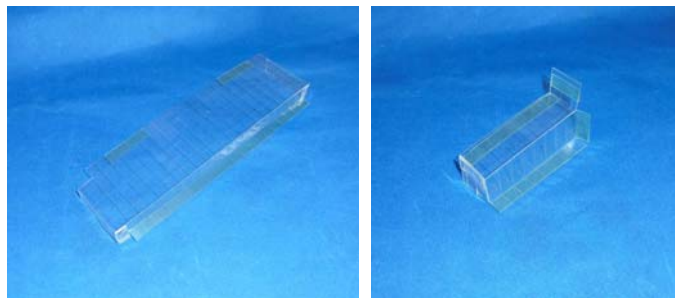

ユニバーサル系列 「まどか☆マギカ」「デビルマンⅢ」等

サブ基板異物挿入防止カバー

MKC-21M

MKC-21M (2種1組)

出荷時は平面です。

ユニバーサル系列の「アナザーゴッドハーデス」等の機種にてART誘発目的での異物挿入行為が確認されていますが、「まどか☆マギカ」等の同系列の人気機種にも被害が波及する可能性があります。MKC-21Mはマスカレード筐体機用のサブ基板奥側・左側面を事前に防御する対策部品です。

対応機種

SLOT魔法少女まどか☆マギカ、デビルマンⅢ
スロット バットマン、緑ドンVIVA2
緑ドン～キラメキ！炎のオーロラ伝説～ 等

取付方法

サブ基板の所定の位置に2種類の部品を両面テープで固定します。

特長

隙間から器具が挿入されないよう防御します。

注意事項

同様のゴト行為全てに対応できる訳ではありません。