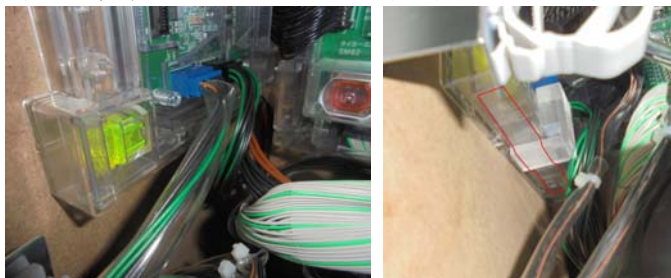

関連商品 販売中の「MKP 87L」との併用でさらに強固に対策します。