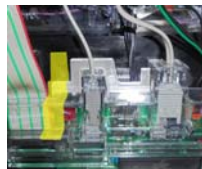

取付方法 所定の位置に嵌め込み、封印シールを貼ります。

実際は無色透明です

ビス穴を塞ぎ、穴開けによる改造行為を防止します。

特 長 無理に外すと成型品が壊れるか封印シールが大きく損傷します。

関連商品 MK P 9 6 (ドア中継基板ケース脱着防止) MK P 9 6 H (サブ中継基板ケース脱着防止)

対象機種 MKP96 Lと同じ

対象機種まどか☆マギカと同筐体機のみ

公安委員会届出済み (受理されない地域もあります。事前に販売会社に御確認して下さい)