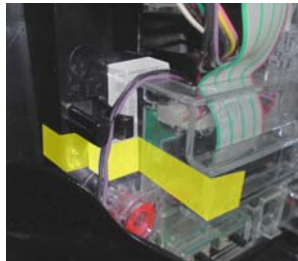

MK P 9 6 L (成型品)

付属品：連番付き透明封印シール

「まどか☆マギカ」等のユニバーサル系機種にて、ドア中継基板への仕込みゴトが発覚しています。「MK P 9 6 L」は今後懸念される、フロントパネルからの穴あけ行為を防止し、ドア中継基板の背面が改造されないようビス穴等を塞ぎ、容易に内側の白パネルが外されないようにし、連番号付き透明封印シールにて店内管理します。

対応機種 魔法少女まどか☆マギカ・緑ドンVIVA2・沖ドキ！シリーズ
クランキーセレブレーション・クランキーコレクション
ハナビ・バーサス・ゲッターマウス・サンダーVリボルト
SLOTギルティクラウン・SLOTアカギ 等と同筐体
※まどか☆マギカ 2等の機種は対象外です

取付方法 所定の位置に嵌め込み、封印シールを貼ります。

実際は無色透明です

ビス穴を塞ぎ、穴開けによる改造行為を防止します。

特 長 無理に外すと成型品が壊れるか封印シールが大きく損傷します。

関連商品 MK P 9 6 (ドア中継基板ケース脱着防止) MK P 9 6 H (サブ中継基板ケース脱着防止)

対象機種 MKP96 Lと同じ

対象機種まどか☆マギカと同筐体機のみ

公安委員会届出済み (受理されない地域もあります。事前に販売会社に御確認して下さい)