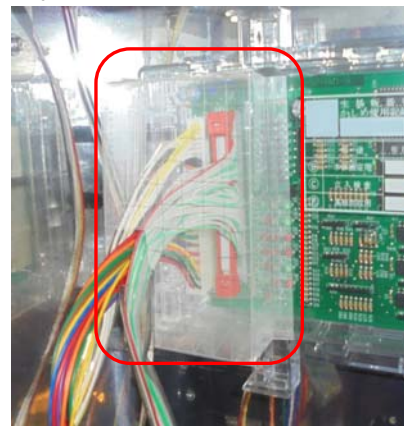

特長 付属の透明連番封印シールにより店内管理が可能です