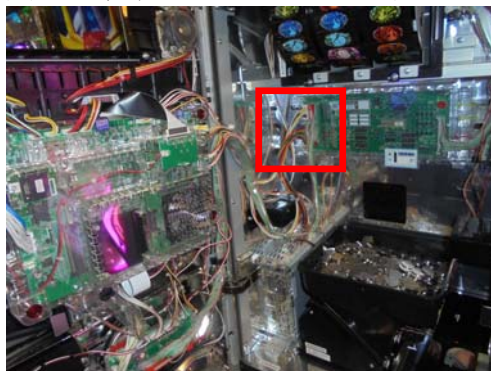

特長 付属の透明連番封印シールにより店内管理が可能です