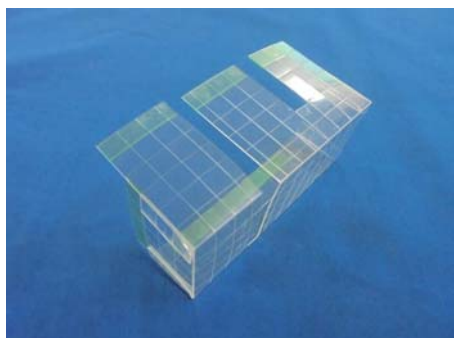

ハイライツ 現行筐体 主基板防護対策

超ローコスト対策部品

MKC-38

(マイティキューブ)

MKC-38 (封印シール2枚付属) 出荷時は平面です。

ハイライツの「トロピカルKISSシリーズ」等の現行筐体機では、サブ基板への不正は考え難く、今後は主基板へのあらゆる不正が試行錯誤される事が考えられます。

「MKC-38」は主基板左側の配線スペースをさらに保護し、基板ケースの開封行為を抑止します。付属の封印シールで主基板管理を店内で徹底する事前対策部品です。

**対応機種** トロピカルKISS スウィートVer  
トロピカルKISS ビターVer  
神の左手 悪魔の右目

**取付方法** 所定の位置に両面テープで固定します。

**特長** 付属の透明連番封印シールにより店内管理が可能です

※封印シールの届出書類は別途必要です

公安委員会届出済み

(一部届出書類が受理されない地域もあります。事前に販売会社に御確認して下さい。)

■お問い合わせ

株式会社コスモローム研究所 大阪府枚方市村野高見台9-7  
TEL 072-805-5261 FAX 072-805-5262 <http://www.c-r-k.jp>