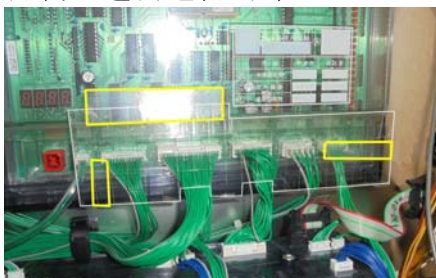

ネット「シンデレラブレイド3」用 主基板防護対策

超ローコスト対策部品

MKC-37

(マイティキューブ)

MKC-37 (封印シール3枚付属) 出荷時は平面です。

ネットの最新機「シンデレラブレイド3」等の筐体機では、サブ基板への不正は考え難く、今後は主基板へのあらゆる不正が試行錯誤される事が考えられます。

「MKC-37」は主基板下側の配線の脱着を防止し、基板ケースの開封行為を抑止します。付属の封印シールで主基板管理を店内で徹底する事前対策部品です。

対応機種 シンデレラブレイド3

取付方法 所定の位置に両面テープで固定します。

特長 付属の透明連番封印シールにより店内管理が可能です

※封印シールの届出書類は別途必要です

公安委員会届出済み

(一部届出書類が受理されない地域もあります。事前に販売会社に御確認して下さい。)

■お問い合わせ

株式会社コスモローム研究所 大阪府枚方市村野高見台9-7
TEL 072-805-5261 FAX 072-805-5262 <http://www.c-r-k.jp>