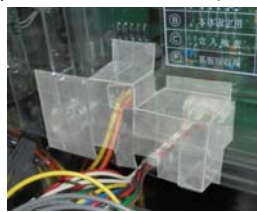

「戦国コレクション3」等 (KPE・高砂) 主基板・サブ基板 事前防護対策

超ローコスト対策部品

MKC-39

(マイティキューブ)

MKC-39 (2種1組 封印シール4枚付属)

出荷時は平面です。

KPEの最新機種「戦国コレクション3」等の機種では既に筐体が一新され、外部からのゴト行為の可能性は低いものと考えられますが、今後、仕込み行為を含むあらゆる不正手段が講じられる可能性もあります。「MKC-39」はサブ基板側の脱着可能な配線と主基板側の制御線周辺の保護並びに開封を抑止し、付属の封印シールで店内管理に対応する事前対策部品です。

**対応機種** 戦国コレクション3、悪魔城ドラキュラ～ロードオブシャドウ～パチスロ「メタルギア ソリッド スネークイーター」

**取付方法** 所定の位置2箇所両面に両面テープで固定します。

**特長** 付属の透明連番封印シールにより店内管理が可能です

※封印シールの届出書類は別途必要です

公安委員会届出済み

(一部届出書類が受理されない地域もあります。事前に販売会社に御確認して下さい。)