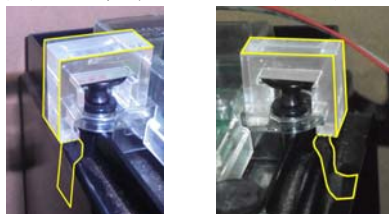

サミー系列スロット台

リール上部基板ケース脱着防止対策

MK P 9 8・MK P 9 8 (2)

MK P 9 8 (2個1組)

付属品：連番付き透明封印シール

サミーの「攻殻機動隊 S.A.C. 2nd GIG」や「エウレカセブン A0」等の主基板制御に移行された機種でも、リール上部の基板ケース内への仕込みゴトが確認されています。「MK P 9 8」は該当の基板ケースが安易に脱着されないようロックし、連番号付き透明封印シールにて店内管理に対応します。

取付方法

所定の位置に嵌め込み、封印シールを貼ります。

特長

無理に外すと成型品が壊れるか封印シールが大きく損傷します。

リール上部の基板ケース内への仕込み行為を未然に防止します。

公安委員会届出済み (受理されない地域もあります。事前に販売会社に御確認して下さい)

■お問い合わせ

株式会社コスモローム研究所 大阪府枚方市村野高見台9-7