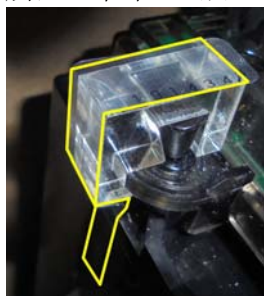

サミー系列 新筐体スロット台

リール上部基板ケース脱着防止対策

MK P 9 8 N

MK P 9 8 N (2個1組)

付属品：連番付き透明封印シール

サミーの「攻殻機動隊 S.A.C 2nd GIG」や「エウレカセブンAO」等の主基板制御に移行された機種でも、リール上部の基板ケース内への仕込みゴトが確認されています。今後も同系列機において被害拡大の可能性あります。

「MK P 9 8 N」は「北斗の拳 新伝説創造」等の新筐体機に対応し、該当の基板ケースが安易に脱着されないようロックし、連番号付き透明封印シールにて店内管理に対応します。

対応機種 パチスロ 北斗の拳 新伝説創造
パチスロ ツインエンジェル BREAK

取付方法 所定の位置に嵌め込み、封印シールを貼ります。

特長 無理に外すと成型品が壊れるか封印シールが大きく損傷します。

リール上部の基板ケース内への仕込み行為を未然に防止します。

公安委員会届出済み (受理されない地域もあります。事前に販売会社に御確認して下さい)

■お問い合わせ

株式会社コスモローム研究所 大阪府枚方市村野高見台9-7