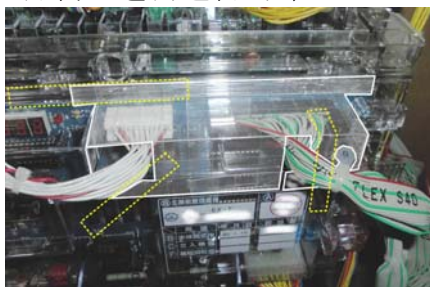

ニューギン・EXCITE用 主基板コネクタ一部周辺防護対策

超ローコスト対策部品

MKC-42

(マイティキューブ)

MKC-42 (封印シール3枚付属) 出荷時は平面です。

ニューギン・EXCITEの最新機「パチスロ烈火の炎」等の筐体では、サブ基板への不正は考え難く、今後は主基板へのあらゆる不正が試行錯誤される事が考えられます。

「MKC-42」は主基板コネクタ一部周辺の配線の脱着を防止し、付属の封印シールで店内管理に対応する事前対策部品です。

対応機種 パチスロ烈火の炎

取付方法 所定の位置に両面テープで固定します。

特長 付属の透明連番封印シールにより店内管理が可能です

封印シールの届出書類は別途必要です

公安委員会届出済み

(一部届出書類が受理されない地域もあります。事前に販売会社に御確認して下さい。)

■お問い合わせ

株式会社コスモローム研究所 大阪府枚方市村野高見台9-7