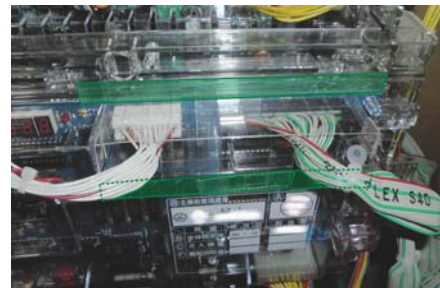

ニューギン・EXCITE用 主基板コネクタ一部周辺防護対策

超ローコスト対策部品

MKC-42

(マイティキューブ)

MKC-42 (封印シール3枚付属) 出荷時は平面です。

ニューギン・EXCITEの最新機「パチスロ烈火の炎」等の筐体では、サブ基板への不正は考え難く、今後は主基板へのあらゆる不正が試行錯誤される事が考えられます。

「MKC-42」は主基板コネクタ一部周辺の配線の脱着を防止し、付属の封印シールで店内管理に対応する事前対策部品です。

対応機種 パチスロ烈火の炎

取付方法 所定の位置に両面テープで固定します。

特長 付属の透明連番封印シールにより店内管理が可能です

封印シールの届出書類は別途必要です

公安委員会届出済み

(一部届出書類が受理されない地域もあります。事前に販売会社に御確認して下さい。)

■お問い合わせ

株式会社コスモローム研究所 大阪府枚方市村野高見台9-7