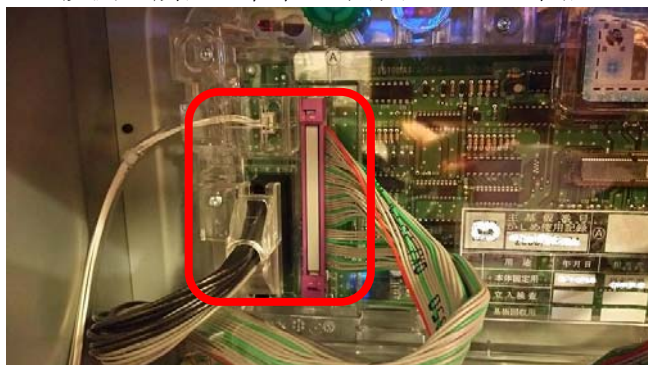

「パチスロ 超GANTZ」 等 (スパイキー) 事前防護対策

超ローコスト対策部品 MKC-29-2 (マイティキューブ)

MKC-29-2

出荷時は平面です。

(封印シール2枚付属)

スパイキーの最新機種「パチスロ 超GANTZ」等の機種では筐体が一新され、外部からのゴト行為の可能性は低いものと考えられますが、今後あらゆる不正手段が講じられる可能性もあります。「MKC-29-2」は主基板側の制御線周辺の保護並びに開封を抑制し、付属の封印シールで店内管理に対応する事前対策部品です。

対応機種 パチスロ 超GANTZ

取付方法 主基板側の所定の位置に両面テープで固定します。

特長 付属の透明連番封印シールにより店内管理が可能です

※封印シールの届出書類は別途必要です

公安委員会届出済み

(一部届出書類が受理されない地域もあります。事前に販売会社に御確認して下さい。)

■お問い合わせ

株式会社コスモローム研究所 大阪府枚方市村野高見台9-7