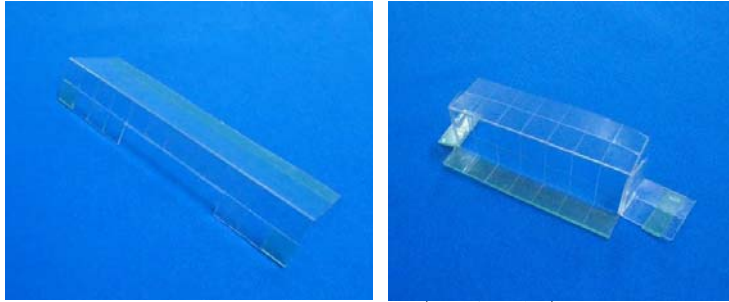

オリンピア現行筐体用

リール上部基板～主基板間ケーブル脱着防止

MKC-44

MKC-44 (2種1組)

付属品：連番付き透明封印シール4枚

オリンピアの現行筐体でも過剰払出し目的での、主基板～リール上部中継基板間のフラットケーブル等への仕込み手口の可能性も考えられます。

「MKC-44」は該当のフラットケーブルのコネクターが安易に脱着されないよう保護し連番付き透明封印シールにて店内管理に対応する事前対策部品です

対応機種 パチスロ黄門ちゃまV、不二子 TYPE A+, 乙女マスターズ～空を翔る白き軌跡～ 南国物語 TYPE - A, パチスロ 亜人, 戦国乙女～TYPE - A, ガールフレンド(仮) 黒神 The Animation, ゼクスイグニッション, パチスロ JAWS～SHARK PANIC TVアニメーション弱虫ペダル, パチスロ ロスト プラネット2 ルパン三世～消されたルパン～, 南国物語 SPECIAL, 南国物語 戦国乙女2～深淵に輝く気高き将星～, ガールズ&パンツァー ルパン三世 ロイヤルロード～金海に染まる黄金神殿～ 等