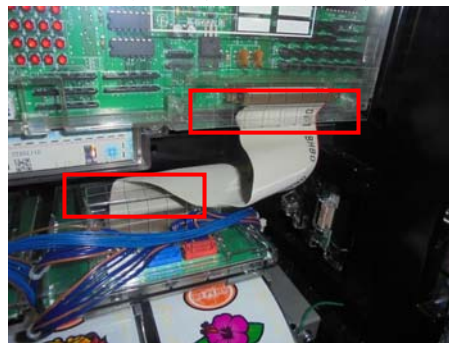

オリンピア現行筐体用

リール上部基板～主基板間ケーブル脱着防止

MKC-44

MKC-44 (2種1組)

付属品：連番付き透明封印シール4枚

オリンピアの現行筐体でも過剰払出し目的での、主基板～リール上部中継基板間のフラットケーブル等への仕込み手口の可能性も考えられます。

「MKC-44」は該当のフラットケーブルのコネクターが安易に脱着されないよう保護し連番付き透明封印シールにて店内管理に対応する事前対策部品です

対応機種 パチスロ黄門ちゃまV、不二子 TYPE A+, 乙女マスターズ～空を翔る白き軌跡～ 南国物語 TYPE - A, パチスロ 亜人, 戦国乙女～TYPE - A, ガールフレンド(仮) 黒神 The Animation, ゼクスイグニッション, パチスロ JAWS～SHARK PANIC TVアニメーション弱虫ペダル, パチスロ ロスト プラネット2 ルパン三世～消されたルパン～, 南国物語 SPECIAL, 南国物語 戦国乙女2～深淵に輝く気高き将星～, ガールズ&パンツァー ルパン三世 ロイヤルロード～金海に染まる黄金神殿～ 等

取付方法 所定の位置に取付け、封印シールを貼ります。

特長

主基板からのフラットケーブルには様々な情報が伝達されています。不正部品の混入を事前に対策します。

公安委員会届出済み (受理されない地域もあります。事前に販売会社に御確認して下さい)

■お問い合わせ

株式会社コスモローム研究所 大阪府枚方市村野高見台9-7

TEL 072-805-5261 FAX 072-805-5262 <http://www.c-r-k.jp>