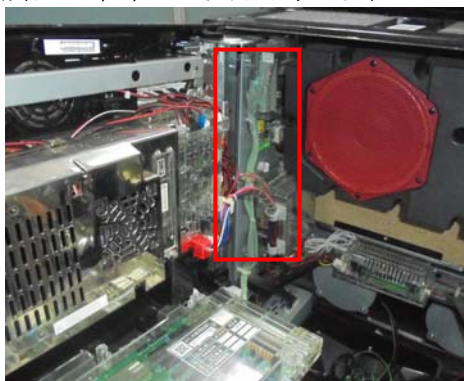

ユニバーサル系列バズーカ筐体用

筐体左上部奥側中継基板ケース脱着防止対策

MKC-45

MKC-45

付属品：連番付き透明封印シール2枚

ユニバーサル系列のバズーカ筐体機でも過剰払出し目的での仕込みゴトの可能性が考えられます。筐体左上部の奥側の中継基板ではホッパーや外部情報端子板等の情報が集約されているものと思われます。「MKC-45」は該当箇所の基板ケースを保護し、連番号付き透明封印シールにて店内管理する事で現状維持に努める事前対策部品です

対応機種 SLOT シャドウハーツII - 運命の道標 - ・ミリオンゴッド - 神々の凱旋 やじきた道中記乙・アナザーゴッドハーデス・バジリスク～甲賀忍法帖～絆 鬼の城・神々の系譜 ZEUS ver・バジリスク～甲賀忍法帖～II 等

取付方法 所定の位置に取付け、封印シールを貼ります。

特長

主基板からのフラットケーブルには様々な情報が伝達されています。不正部品の混入を事前に対策します。

公安委員会届出済み（受理されない地域もあります。事前に販売会社に御確認して下さい）