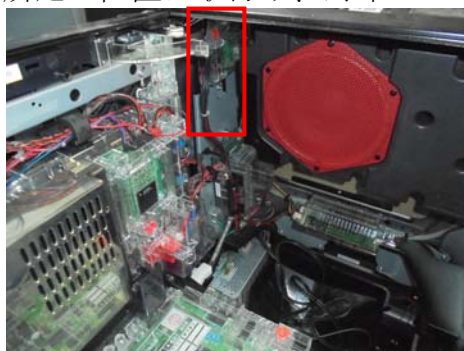

ユニバーサル系列バズーカ 2 現行筐体用

筐体左上部奥側中継基板ケース脱着防止対策

MKC-45N

MKC-45N

付属品：連番付き透明封印シール 2 枚

ユニバーサル系列のバズーカ 2 筐体機でも過剰払出し目的での仕込みゴトの可能性が考えられます。筐体左上部の奥側の中継基板ではホッパーや外部情報端子板等の情報が集約されているものと思われます。「MKC-45N」は該当箇所の基板ケースを保護し、連番号付き透明封印シールにて店内管理する事で現状維持に努める事前対策部品です

対応機種 S L O T魔法少女まどか☆マギカA・S L O T魁!!男塾
回胴性ミリオンアーサー・S L O Tスターオーシャン4
バジリスク～甲賀忍法帖～Ⅲ・S L O T魔法少女まどか☆マギカ2
S L O Tデッド オア アライブ5 等

取付方法 所定の位置に取付け、封印シールを貼ります。

特 長

対象該当中継基板では外部情報端子板への信号出力も司っています。不正部品の混入を事前に対策します。

公安委員会届出済み（受理されない地域もあります。事前に販売会社に御確認して下さい）