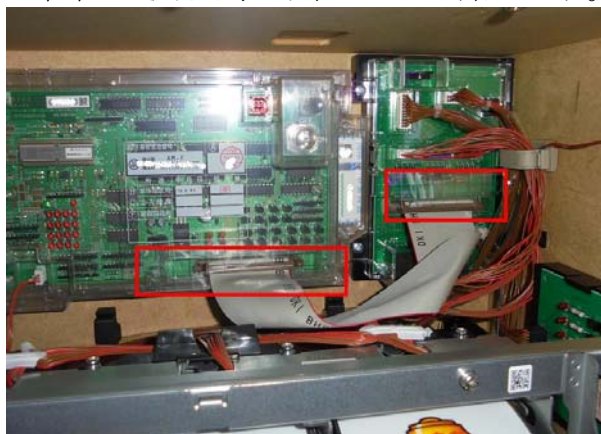

オリンピア・アムテックス用

主基板～中継基板フラットケーブル脱着防止

MKC-44N

MKC-44N (2種1組)

付属品：連番付き透明封印シール4枚

アムテックスの新機種「南国育ち～蝶々ver～」等の筐体でも、過剰払出し目的での主基板～中継基板間のフラットケーブル等への仕込み手口の可能性も考えられます。

「MKC-44N」は該当のケーブルのコネクターが安易に脱着されないよう保護し連番号付き透明封印シールにて店内管理に対応する事前対策部品です

対応機種 南国育ち～蝶々ver～25 (アムテックス)
南国育ち～蝶々ver～30 (アムテックス)

取付方法 所定の位置に取付け、封印シールを貼ります。

特長

主基板からのフラットケーブルには様々な情報が伝達されています。不正部品の混入を事前に対策します。

公安委員会届出済み (受理されない地域もあります。事前に販売会社に御確認して下さい)

■お問い合わせ

株式会社コスモローム研究所 大阪府枚方市村野高見台9-7
TEL 072-805-5261 FAX 072-805-5262 <http://www.c-r-k.jp>