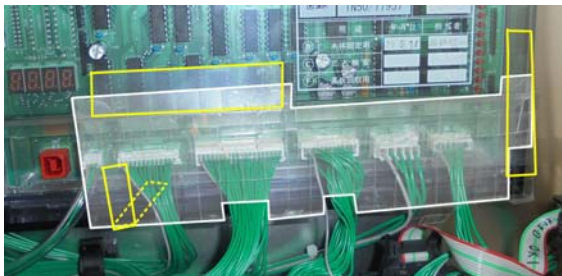

ネット「闇芝居、GATE、十字架4」等 主基板防護対策

超ローコスト対策部品

MKC-37(2)

MKC-37(2) 封印シール3枚付属 出荷時は平面です。

ネットの最新機「パチスロ 闇芝居」等の筐体機では、サブ基板への不正は考え難く  
今後は主基板へのあらゆる不正が試行錯誤される事が考えられます。

「MKC-37(2)」は主基板下側の配線の脱着を防止し、基板ケースの開封行為を  
抑止します。付属の封印シールで主基板管理を店内で徹底する事前対策部品です。

**対応機種** パチスロ 闇芝居、パチスロ GATE、十字架4 等

**取付方法** 所定の位置に両面テープで固定します。

**特長** 付属の透明連番封印シールにより店内管理が可能です

※封印シールの届出書類は別途必要です

公安委員会届出済み

(一部届出書類が受理されない地域もあります。事前に販売会社に御確認して下さい。)