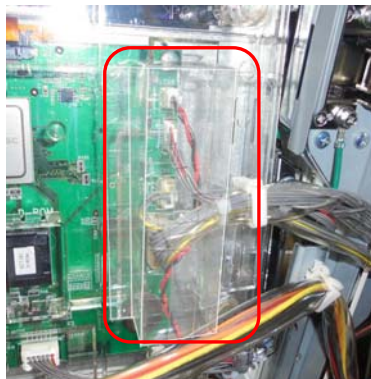

「G I 優勝倶楽部 2」等のコナミアミューズメント・KPEの機種でも扉側サブ基板が仕込み箇所の一部となる可能性も考えられます。主基板制御に移行後も過剰払出しゴト等新たな不正手口が試行されています。「MKC-48S」は簡単に取り付けできサブ基板上の脱着可能な配線を保護し付属の封印シールで基板ケース開封を抑止する事前対策部品です。

対応機種 G I 優勝倶楽部 2 、 S 戦コレ! 徳川家康KE 等

取付方法 所定の位置に両面テープで固定し封印シールを貼り付けます。

特 長 付属の透明連番封印シールにより店内管理が可能です

公安委員会届出済み

※封印シールの届出書類は別途必要です

(一部届出書類が受理されない地域もあります。事前に販売会社に御確認して下さい。)

■お問い合わせ

株式会社コスモローム研究所 大阪府枚方市村野高見台 9-7

TEL 072-805-5261 FAX 072-805-5262 <http://www.c-r.jp>