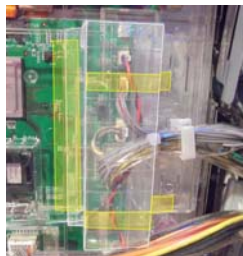

特 長 付属の透明連番封印シールにより店内管理が可能です