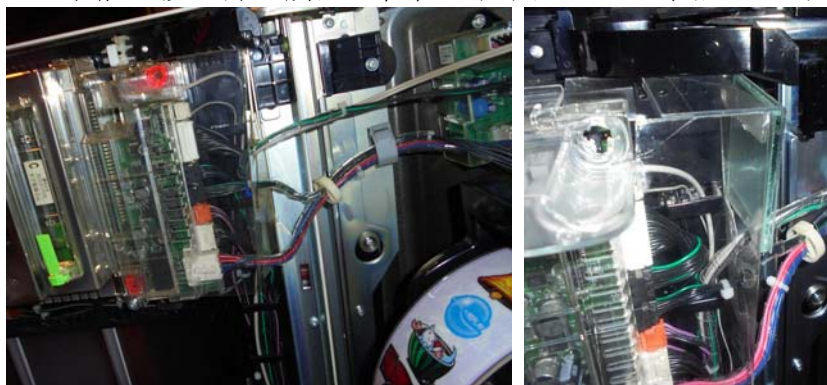

ユニバーサル系列 「魔法少女まどか☆マギカA」等

サブ中継基板防護ガラス (ステイ付き)

MKG 1 0 5 M

MKG 1 0 5 M

ユニバーサル系列の「魔法少女まどか☆マギカA」で、今回はサブ中継基板を覆うカバーが熱器具で穴を開けられた上でART誘発継続用のゴト器具が挿入され、甚大な被害を被る事例が確認されています。「MKG 1 0 5 M」は該当箇所のカバーが溶かされないよう、ガラス素材で壁を作り強化する対策部品です。

対応機種 魔法少女まどか☆マギカA

取付方法 サブ中継基板上部の所定の位置に両面テープで固定します。

特 長 強引な手口を強固に防御します。

注意事項 同様のゴト行為全てに対応できる訳ではありません。

公安委員会届出済み (受理されない地域もあります。事前に販売会社に御確認して下さい)

■お問い合わせ

株式会社コスモローム研究所 大阪府枚方市村野高見台9-7
TEL 072-805-5261 FAX 072-805-5262 <http://www.c-r.jp>