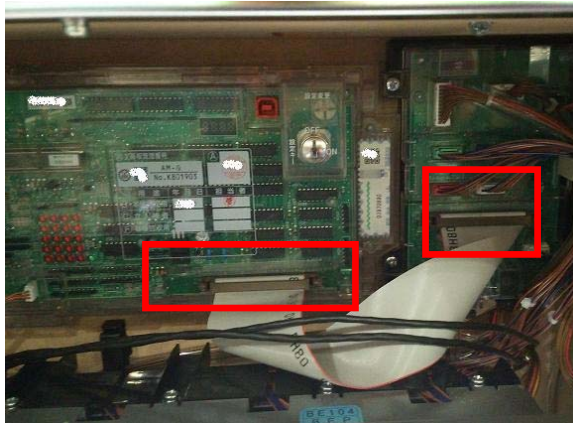

オリンピア・アムテックス用

主基板～中継基板フラットケーブル脱着防止 MKC-44N (2)

MKC-44N (2) 2種1組 付属品：連番付き透明封印シール4枚

アムテックスの新機種「パチスロ花伝シリーズ」等の筐体でも、過剰払出し目的での主基板～中継基板間のフラットケーブル等への仕込み手口の可能性も考えられます。

「MKC-44N (2)」は該当のケーブルのコネクターが安易に脱着されないよう保護し連番号付き透明封印シールにて店内管理に対応する事前対策部品です。

対応機種 パチスロ 花伝 25 (アムテックス)
パチスロ 花伝 30 (アムテックス)

取付方法 所定の位置に取付け、封印シールを貼ります。

特長

主基板からのフラットケーブルには様々な情報が伝達されています。不正部品の混入を事前に対策します。

公安委員会届出済み (受理されない地域もあります。事前に販売会社に御確認して下さい)

■お問い合わせ

株式会社コスモローム研究所 大阪府枚方市村野高見台9-7
TEL 072-805-5261 FAX 072-805-5262 <http://www.c-r-k.jp>