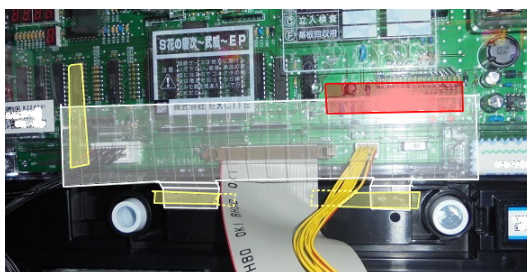

ニューギン・EXCITE用 主基板コネクタ一部周辺防護対策

超ローコスト対策部品

MKC-57

(マイティキューブ)

MKC-57 (封印シール4枚付属) 出荷時は平面です。

ニューギン・EXCITEの最新機「S花の慶次～武威～EP」では筐体が一新されています。以前のようなサブ基板への不正は考え難く、今後は主基板へのあらゆる不正手段が講じられるものと考えられます。

「MKC-57」は主基板コネクタの配線の脱着を防止し、主基板開封行為等を抑止します。また付属の透明封印シールで店内管理に対応する事前対策部品です。

対応機種 S花の慶次～武威～EP と同筐体機

取付方法 所定の位置に両面テープで固定します。

特長 付属の透明連番封印シールにより店内管理が可能です

封印シールの届出書類は別途必要です

公安委員会届出済み

(一部届出書類が受理されない地域もあります。事前に販売会社に御確認して下さい。)

■お問い合わせ

株式会社コスモローム研究所 大阪府枚方市村野高見台9-7