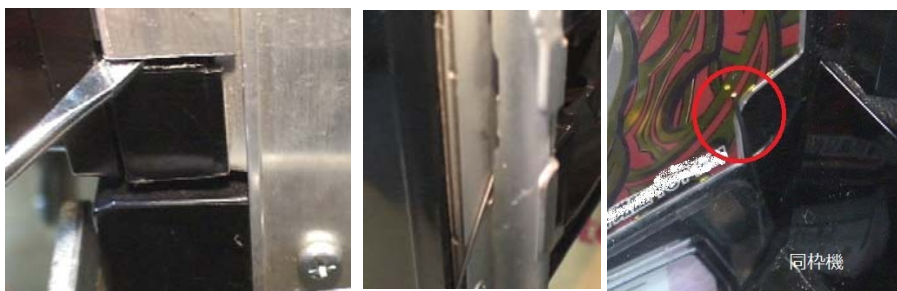

「Pデビルマン～疾風迅雷～」等 ニューギン・EXCITE用

盤面への異物挿入防止カバー MKC-63 (マイティ・キューブ)

MKC-63 (3種1組)

ニューギンの最新機「Pデビルマン～疾風迅雷～」では、そのゲーム性により、盤面への異物挿入行為等により「特図2始動口」が狙われる可能性があります。他メーカー機種でも事例があり、当機でも今後あらゆる手段が講じられる事も考えられます。「MKC-63」は盤面への挿入経路となる懸念箇所を事前に遮断する対策部品です。

対応機種 Pデビルマン～疾風迅雷～、Pあぶない刑事
Pベルセルク無双 等と同枠機

取付方法 所定の位置3箇所両面に両面テープで取付けます。

特長

※全ての手口に対応しているものではありません。今後追加対策が必要な場合もあります。

公安委員会届出済み (受理されない地域もあります。事前に販売会社に御確認して下さい)

■お問い合わせ

株式会社コスモローム研究所 大阪府枚方市西禁野2-2-2

■TEL 072-805-5261 FAX 072-805-5262 <http://www.c-r-k.jp>