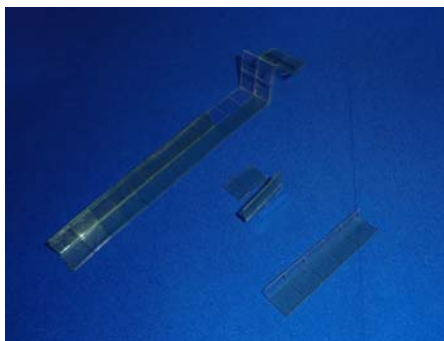

「Pデビルマン～疾風迅雷～」等 ニューギン・EXCITE用

盤面への異物挿入防止カバー MKC-63 (マイティ・キューブ)

MKC-63 (3種1組)

ニューギンの最新機「Pデビルマン～疾風迅雷～」では、そのゲーム性により、盤面への異物挿入行為等により「特図2始動口」が狙われる可能性があります。他メーカー機種でも事例があり、当機でも今後あらゆる手段が講じられる事も考えられます。「MKC-63」は盤面への挿入経路となる懸念箇所を事前に遮断する対策部品です。

対応機種 Pデビルマン～疾風迅雷～、Pあぶない刑事
Pベルセルク無双 等と同枠機

取付方法 所定の位置3箇所両面に両面テープで取付けます。

特長

※全ての手口に対応しているものではありません。今後追加対策が必要な場合もあります。

公安委員会届出済み (受理されない地域もあります。事前に販売会社に御確認して下さい)

■お問い合わせ

株式会社コスモローム研究所 大阪府枚方市西禁野2-2-2

■TEL 072-805-5261 FAX 072-805-5262 <http://www.c-r-k.jp>