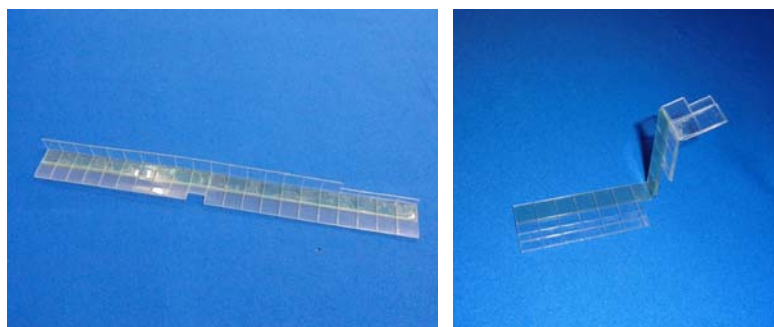

「AKB48 1・2・3 フェスティバル」「ウルトラマンタロウ2」等 京楽・オッケー用
盤面への異物挿入防止カバー MKC-64 (マイティ・キューブ)

(出荷時は平面です)

MKC-64 (2種1組)

「AKB48 1・2・3 フェスティバル」「ぱちんこウルトラマンタロウ2」等の機種では、今般配布のメーカー対策部品装着後も「特図2始動口」への不正入賞らしき事例も確認されています。事例の手口は今のところ不明ですが、対策部品を装着していても盤面へ異物が到達する懸念もあります。

「MKC-64」は盤面下部からの異物挿入経路を事前に遮断する対策部品です。

対応機種 ぱちんこAKB48 1・2・3 フェスティバル、AKB48 桜
ぱちんこウルトラマンタロウ2、乃木坂46 等と同枠機

取付方法 所定の位置2箇所両面に両面テープで取付けます。

特 長 盤面に器具が侵入されないよう防御します。

※今般の事例に対し有効性は未確認です。今後追加対策が必要な場合もあります。

公安委員会届出済み (受理されない地域もあります。事前に販売会社に御確認して下さい)