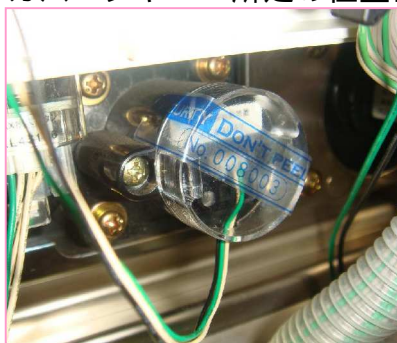

今般、ジャグラーシリーズ等の北電子スロット台にて新種の仕込み体感器によるゴト被害が拡大する兆候にあります。「カバージャム・カバージャク」は不正部品の装着箇所を防御する対策カバーです。付属の連番封印シールにて店内管理にも対応します。

対応機種
カバージャム …… アイムジャグラーSPを含む北電子全機種
カバージャク …… アイムジャグラーEXと同筐体機
ジャンキージャグラーと同筐体機

取付方法
カバージャム 所定の位置に装着し、封印シールを貼ります。

アイムジャグラーEX等

ジャンキージャグラー等

カバージャク 所定の位置に装着し、封印シールを貼ります

アイムジャグラーEX等

ジャンキージャグラー等

注意事項 今後発売される全ての機種に対応できるとは限りません。

公安委員会届出済み

(一部届出書類が受理されない地域もあります。事前に販売会社に御確認して下さい。)