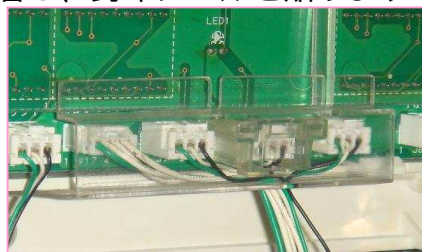

今般、ジャグラーシリーズ等の北電子スロット台にて新種の仕込み体感器によるゴト被害が拡大する兆候にあります。「カバージャム・カバージャク」は不正部品の装着箇所を防御する対策カバーです。付属の連番封印シールにて店内管理にも対応します。

対応機種
カバージャム …… アイムジャグラーSPを含む北電子全機種
カバージャク …… アイムジャグラーEXと同筐体機
ジャンキージャグラーと同筐体機

取付方法
カバージャム 所定の位置に装着し、封印シールを貼ります。

アイムジャグラーEX等

ジャンキージャグラー等

カバージャク 所定の位置に装着し、封印シールを貼ります

アイムジャグラーEX等

ジャンキージャグラー等

注意事項 今後発売される全ての機種に対応できるとは限りません。

公安委員会届出済み

(一部届出書類が受理されない地域もあります。事前に販売会社に御確認して下さい。)