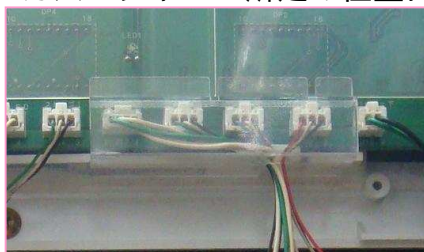

今般、ジャグラーシリーズ等の北電子スロット台にて新種の仕込み体感器によるゴト被害が拡大する兆候にあります。「カバージャム・カバージャク」は不正部品の装着箇所を防御する対策カバーです。付属の連番封印シールにて店内管理にも対応します。

対応機種
カバージャム …… アイムジャグラーSPを含む北電子全機種
カバージャク …… アイムジャグラーEXと同筐体機
ジャンキージャグラーと同筐体機

取付方法
カバージャム 所定の位置に装着し、封印シールを貼ります。

アイムジャグラーEX等

ジャンキージャグラー等

カバージャク 所定の位置に装着し、封印シールを貼ります

アイムジャグラーEX等

ジャンキージャグラー等

注意事項 今後発売される全ての機種に対応できるとは限りません。

公安委員会届出済み

(一部届出書類が受理されない地域もあります。事前に販売会社に御確認して下さい。)