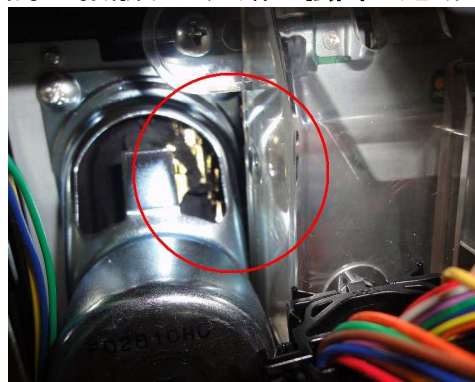

ネット「シンデレラブレイド」等 ゴト器具挿入防止

超ローコスト対策部品

M K P 4 7

M K P 4 7

2個1組

今般、ネットの「シンデレラブレイド」にてART関連のゴト被害が確認されています。「MKP47」は簡単に取り付けでき当ゴト行為で狙われる箇所を防御し、被害を未然に防ぐ対策部品です。

対応機種 シンデレラブレイド 世界で叩け！モグモグ風林火山 ビキニパイ2

取付方法 2個の部品を所定の位置に両面テープで固定します。

水色と黄色の線の箇所に
それぞれ貼り付けます。

特長 隙間からピアノ線等が挿入され通信線へ接触する経路を強固に遮断します。

挿入経路

被害台のスピーカー損傷部分

公安委員会届出済み 同様のゴト行為すべてに対応できる訳ではありません。
(一部届出書類が受理されない地域もあります。事前に販売会社に御確認して下さい。)

■お問い合わせ

株式会社コスモローム研究所 大阪府枚方市村野高見台9-7

TEL 072-805-5261 FAX 072-805-5262 <http://www.c-r-k.jp>