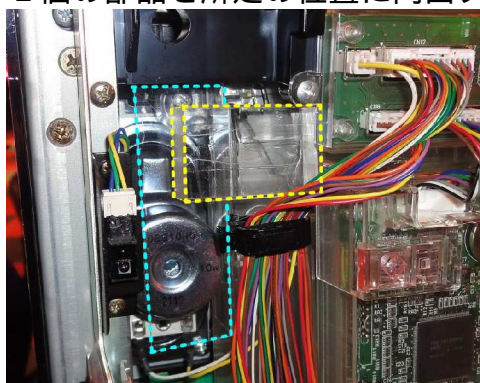

ネット「シンデレラブレイド」等 ゴト器具挿入防止

超ローコスト対策部品

M K P 4 7

M K P 4 7

2個1組

今般、ネットの「シンデレラブレイド」にてART関連のゴト被害が確認されています。「MKP47」は簡単に取り付けでき当ゴト行為で狙われる箇所を防御し、被害を未然に防ぐ対策部品です。

対応機種 シンデレラブレイド 世界で叩け！モグモグ風林火山 ビキニパイ2

取付方法 2個の部品を所定の位置に両面テープで固定します。

水色と黄色の線の箇所に
それぞれ貼り付けます。

特長 隙間からピアノ線等が挿入され通信線へ接触する経路を強固に遮断します。

挿入経路

被害台のスピーカー損傷部分

公安委員会届出済み 同様のゴト行為すべてに対応できる訳ではありません。
(一部届出書類が受理されない地域もあります。事前に販売会社に御確認して下さい。)

■お問い合わせ

株式会社コスモローム研究所 大阪府枚方市村野高見台9-7

TEL 072-805-5261 FAX 072-805-5262 <http://www.c-r-k.jp>