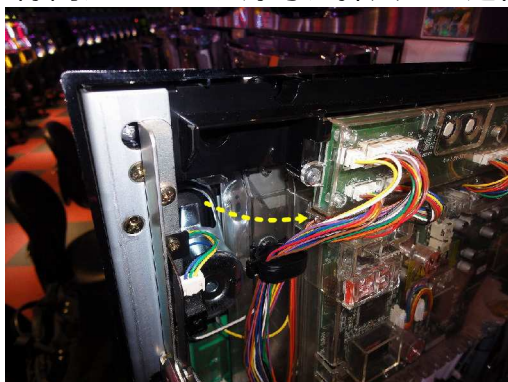

ネット「シンデレラブレイド」等 ゴト器具挿入防止

超ローコスト対策部品

M K P 4 7

M K P 4 7

2個1組

今般、ネットの「シンデレラブレイド」にてART関連のゴト被害が確認されています。「MKP47」は簡単に取り付けでき当ゴト行為で狙われる箇所を防御し、被害を未然に防ぐ対策部品です。

対応機種 シンデレラブレイド 世界で叩け！モグモグ風林火山 ビキニパイ2

取付方法 2個の部品を所定の位置に両面テープで固定します。

水色と黄色の線の箇所に
それぞれ貼り付けます。

特長 隙間からピアノ線等が挿入され通信線へ接触する経路を強固に遮断します。

挿入経路

被害台のスピーカー損傷部分

公安委員会届出済み 同様のゴト行為すべてに対応できる訳ではありません。
(一部届出書類が受理されない地域もあります。事前に販売会社に御確認して下さい。)

■お問い合わせ

株式会社コスモローム研究所 大阪府枚方市村野高見台9-7

TEL 072-805-5261 FAX 072-805-5262 <http://www.c-r-k.jp>