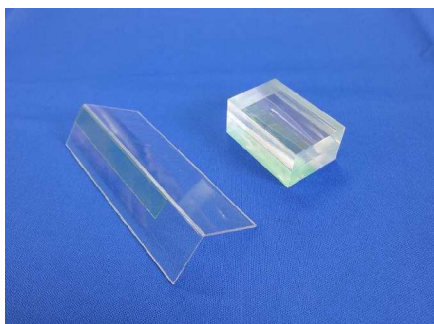

ネット「シンデレラブレイド」等 ゴト器具挿入防止

超ローコスト対策部品

M K P 4 7

M K P 4 7

2個1組

今般、ネットの「シンデレラブレイド」にてART関連のゴト被害が確認されています。「MKP47」は簡単に取り付けでき当ゴト行為で狙われる箇所を防御し、被害を未然に防ぐ対策部品です。

対応機種 シンデレラブレイド 世界で叩け！モグモグ風林火山 ビキニパイ2

取付方法 2個の部品を所定の位置に両面テープで固定します。

水色と黄色の線の箇所に
それぞれ貼り付けます。

特長 隙間からピアノ線等が挿入され通信線へ接触する経路を強固に遮断します。

挿入経路

被害台のスピーカー損傷部分

公安委員会届出済み 同様のゴト行為すべてに対応できる訳ではありません。
(一部届出書類が受理されない地域もあります。事前に販売会社に御確認して下さい。)

■お問い合わせ

株式会社コスモローム研究所 大阪府枚方市村野高見台9-7

TEL 072-805-5261 FAX 072-805-5262 <http://www.c-r-k.jp>