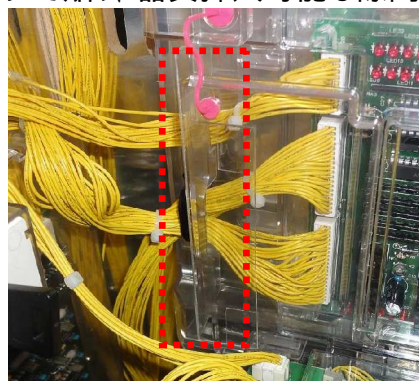

M K P 4 8 (2 種 1 組)

今般、多メーカーのスロット台においてART誘発・継続目的でのゴト行為が後を絶ちません。「押忍！番長2」等の大都技研の現行機でも同様のゴト行為の懸念があります。「MKP48」は主基板とサブ基板の通信線への接触を防止する対策部品です。

対応機種 「押忍！番長2」「パイレーツワールド」「秘宝伝～太陽を求める者達～」「忍魂式～烈火ノ章～」

取付方法 所定の位置2箇所にて両面テープで貼り、器具挿入可能な隙間を塞ぎます。

サブ基板側

主基板側

対策効果 通信線コネクタ部への接触経路を遮断します。

関連商品 M K P 4 3 (筐体内部への挿入防止)

M K S 3 3 (通信線被覆の保護)

注意事項 今後発売される全ての機種に対応できるとは限りません。

公安委員会届出済み (受理されない地域もあります。事前に販売会社に御確認して下さい)

■お問い合わせ