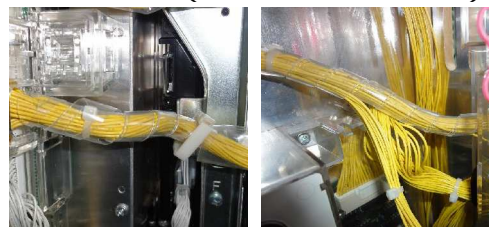

サブ基板側

主基板側

対策効果 通信線コネクタ部への接触経路を遮断します。

関連商品 M K P 4 3 (筐体内部への挿入防止)

M K S 3 3 (通信線被覆の保護)

注意事項 今後発売される全ての機種に対応できるとは限りません。

公安委員会届出済み (受理されない地域もあります。事前に販売会社に御確認して下さい)

■お問い合わせ