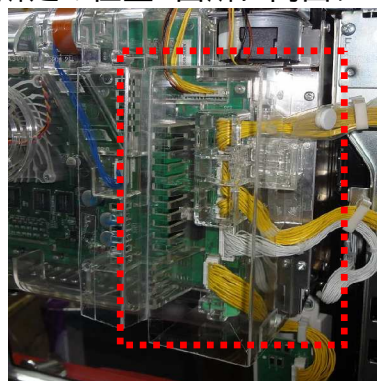

M K P 4 8 (2 種 1 組)

今般、多メーカーのスロット台においてART誘発・継続目的でのゴト行為が後を絶ちません。「押忍！番長2」等の大都技研の現行機でも同様のゴト行為の懸念があります。「MKP48」は主基板とサブ基板の通信線への接触を防止する対策部品です。

対応機種 「押忍！番長2」「パイレーツワールド」「秘宝伝～太陽を求める者達～」「忍魂式～烈火ノ章～」

取付方法 所定の位置2箇所にて両面テープで貼り、器具挿入可能な隙間を塞ぎます。

サブ基板側

主基板側

対策効果 通信線コネクタ部への接触経路を遮断します。

関連商品 M K P 4 3 (筐体内部への挿入防止)

M K S 3 3 (通信線被覆の保護)

注意事項 今後発売される全ての機種に対応できるとは限りません。

公安委員会届出済み (受理されない地域もあります。事前に販売会社に御確認して下さい)

■お問い合わせ