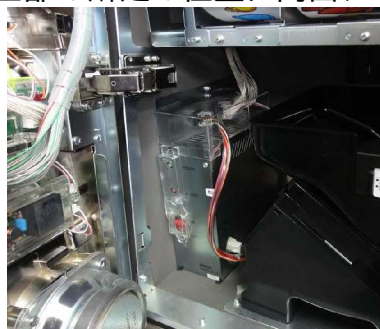

M K P 5 0

今般、三洋のスロット台でも電源ボックス上部コネクターを狙うショートゴトが横行しています。MKP50は簡単に取り付けでき、該当箇所へのゴト器具の接触を未然に防ぐ対策部品です。

対応機種 パチスロ戦国嵐 パチスロ笑ゥせえるすまん2
パチスロ大工の源さん～いくぜっ！炎の源祭編～
パチスロ聖闘士星矢 等 三洋スロット台全般

取付方法 電源ボックス上部の所定の位置に両面テープで貼ります。

対策効果 電源ボックス上部コネクターへの接触経路を遮断します。