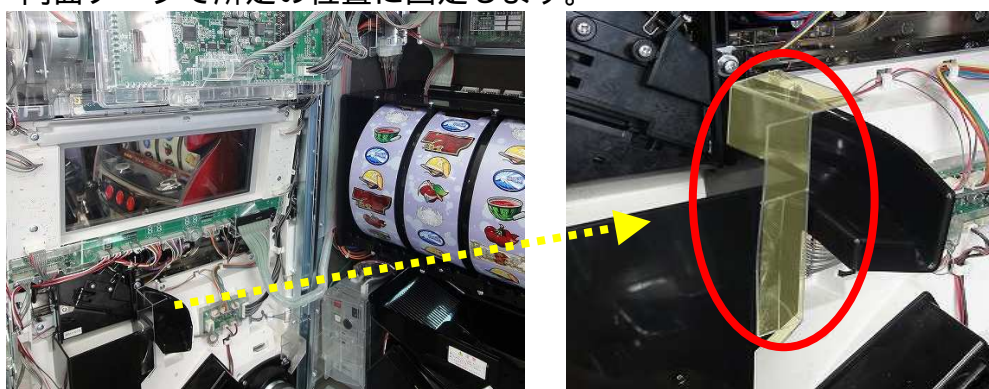

鬼浜爆走紅蓮隊～友情挽歌編～ベルコ用

コイン返却ゴト

超ローコスト不正対策部品

M K P 6 2

M K P 6 2

セルやピアノ線などを使用し、投入したコインがクレジットセンサーを通過した後に返却口に落とし込むゴト行為を防止します。「MKP62」は下皿からの挿入経路を遮断し、悪質な当ゴト行為を未然に防止します。

対応機種 鬼浜爆走紅蓮隊～友情挽歌編～

取付方法 両面テープで所定の位置に固定します。

ゴト器具がコインへ接触しないよう経路を遮断します

特長 安価でゴトの未然防止が可能です。

コイン還元器具（模造品）

注意事項 今後発売される全ての機種に対応できるとは限りません。

公安委員会届出済み

（一部届出書類が受理されない地域もあります。事前に販売会社に御確認して下さい。）

■お問い合わせ

株式会社コスモローム研究所 大阪府枚方市村野高見台9-7
TEL 072-805-5261 FAX 072-805-5262 <http://www.c-r-k.jp>