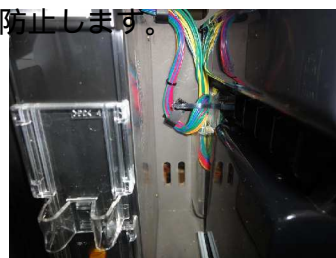

M K P 6 3 F

(出荷時は平面です)

今般、山佐の鉄拳シリーズ等でコイン払出し口から遊技機内部へのゴト器具挿入事例や被害が多く見受けられます。「MKP63」は簡単に取り付けでき当ゴト行為の有効な挿入経路を遮断する対策部品です。

対応機種 「鉄拳デビルVer.」、「鉄拳2nd」、「戦国無双2」
「押忍！！豪炎高校應援團」、「キン肉マン～キン肉星王位争奪編～」等

取付方法 所定の位置に両面テープで固定します。

主に電源BOXとホッパー間の配線への近接を防止します。

特長 器具が筐体内部へ挿入される経路の一部を遮断します。

注意 同様のゴト行為すべてに対応できる訳ではありません。

公安委員会届出済み

(一部届出書類が受理されない地域もあります。事前に販売会社に御確認して下さい。)

■お問い合わせ