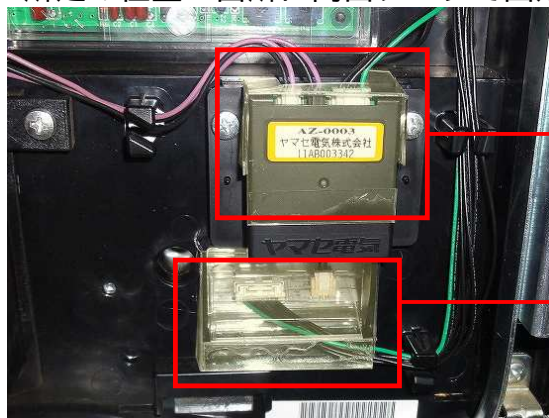

ユニバーサル系列（緑ドン～キラメキ！炎のオーロラ伝説～用）

ゴト器具挿入防止カバー

” M K P 6 7 ”

M K P 6 7 （ 2 種 1 組 ）

出荷時は平面です

エレコの「緑ドン～キラメキ！炎のオーロラ伝説～」では以前の同系列機よりも強固な対策が既に施されています。しかしながら扉側のインバーター付近にコネクタが剥き出しの箇所もあり、通信線上のラインはありませんが共通線側と導通する部分もあり、「MKP67」による事前対策をお勧めします。

**対応機種** 緑ドン～キラメキ！炎のオーロラ伝説～

**取付方法** 所定の位置 2 箇所に両面テープで固定します

上部から共通線への接触を防御

下部から共通線への接触を防御

**機能** 接触の怖れのある箇所を防御します。

**注意事項** 同様のゴト手口全てに対応できるとは限りません。

公安委員会届出済み（受理されない地域もあります。事前に販売会社に御確認して下さい）

■お問い合わせ