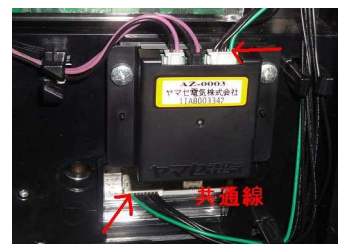

**対応機種** 緑ドン～キラメキ！炎のオーロラ伝説～

**取付方法** 所定の位置 2 箇所に両面テープで固定します

上部から共通線への接触を防御

下部から共通線への接触を防御

**機能** 接触の怖れのある箇所を防御します。

**注意事項** 同様のゴト手口全てに対応できるとは限りません。

公安委員会届出済み（受理されない地域もあります。事前に販売会社に御確認して下さい）

■お問い合わせ