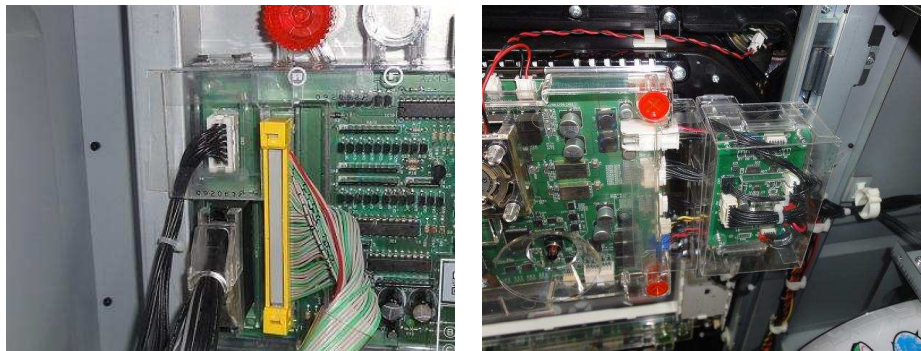

(出荷時は平面です)

MKP69 (3種1組 封印シール付属)

今般、ART関連のゴト行為が絶えません。スパイキーの「鉄のラインバレル」等の遊技台でも「仕込みゴト」や「ショートゴト」の可能性があります。

「MKP69」は主基板左側とサブ基板右側付近の通信線コネクタを保護する対策部品です。付属の封印シールにより店内管理にも対応します。

対応機種 猛虎花形、鉄のラインバレル、学園黙示録、BLACK LAGOON 絶対衝撃、巨人の星V 等

取付方法 主基板左側とサブ基板右側の所定の位置に両面テープで固定し、最後に封印シールを貼ります。

特長 コネクター部の脱着を抑止すると同時にショート行為を事前に対策します。

公安委員会届出済み 同様のゴト行為すべてに対応できる訳ではありません。

(一部届出書類が受理されない地域もあります。事前に販売会社に御確認して下さい。)

お問い合わせは

製造・販売

有限会社 MKサポート

大阪府堺市堺区一条通 13-16 松利ビル 6F