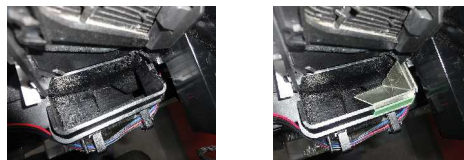

出荷時は平面です

M K P 7 2

コイン投入口から挿入するタイプのクレマンゴト事例が発生しているユニバーサル系列のロット台ですが、今後も同様のゴト手口が多様化する可能性もあります。

「MKP72」は下皿からクレジットセンサーへの挿入経路を事前に遮断する対策部品です。

対応機種 ユニバーサル系列ロット台全般

取付方法 両面テープで所定の位置に固定します。

下皿からの挿入経路を遮断します

特長 下皿からの挿入経路によるクレジット系のゴト行為を事前に防止します。

クレジットセンサーへ
到達する経路を遮断します。

注意事項 今後発売される全ての機種に対応できるとは限りません。
当部品はコイン還元ゴト対策ではありません

公安委員会届出済み

(一部届出書類が受理されない地域もあります。事前に販売会社に御確認して下さい。)

■お問い合わせ■