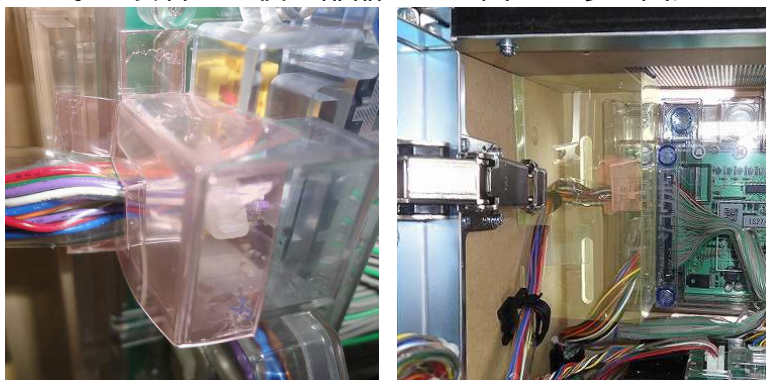

サミー系機種 主基板左側異物挿入防止カバー

超ローコスト不正対策部品

M K P 7 3

出荷時は平面です

M K P 7 3 (2種1組)

「パチスロ北斗の拳 転生の章」「パチスロ獣王 王者の帰還」等と同系統の筐体機種でも今後、ART関連のゴト行為が懸念されます。「MKP73」は主基板左側の通信線への接触を事前に防御する対策部品です。

対応機種 パチスロ獣王 王者の帰還・パチスロ北斗の拳 転生の章  
新鬼武者 再臨・魁！男塾・モンスターハンター  
リングにかけろ 1 ギリシア十二神編・コードギアス 反逆のルルーシュ  
パチスロ北斗の拳 世紀末救世主伝説・パチスロ快盗天使ツインエンジェル 3  
等

取付方法 部品1を予め装着した後に部品2にて囲むように固定します。(2重構造)

特長 通信線などの懸念箇所を予め防御できます。

注意事項 今後発売される全ての機種に対応できるとは限りません。

公安委員会届出済み

(一部届出書類が受理されない地域もあります。事前に販売会社に御確認して下さい。)

■お問い合わせ■

株式会社コスモローム研究所 大阪府枚方市村野高見台9-7  
TEL 072-805-5261 FAX 072-805-5262 <http://www.c-r-k.jp>