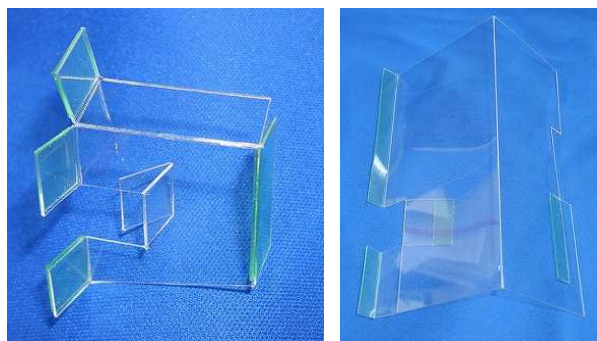

サミー系機種 主基板左側異物挿入防止カバー

超ローコスト不正対策部品

M K P 7 3

出荷時は平面です

M K P 7 3 (2種1組)

「パチスロ北斗の拳 転生の章」「パチスロ獣王 王者の帰還」等と同系統の筐体機種でも今後、ART関連のゴト行為が懸念されます。「MKP73」は主基板左側の通信線への接触を事前に防御する対策部品です。

対応機種 パチスロ獣王 王者の帰還・パチスロ北斗の拳 転生の章  
新鬼武者 再臨・魁！男塾・モンスターハンター  
リングにかけろ 1 ギリシア十二神編・コードギアス 反逆のルルーシュ  
パチスロ北斗の拳 世紀末救世主伝説・パチスロ快盗天使ツインエンジェル 3  
等

取付方法 部品1を予め装着した後に部品2にて囲むように固定します。(2重構造)

特長 通信線などの懸念箇所を予め防御できます。

注意事項 今後発売される全ての機種に対応できるとは限りません。

公安委員会届出済み

(一部届出書類が受理されない地域もあります。事前に販売会社に御確認して下さい。)

■お問い合わせ■

株式会社コスモローム研究所 大阪府枚方市村野高見台9-7  
TEL 072-805-5261 FAX 072-805-5262 <http://www.c-r-k.jp>