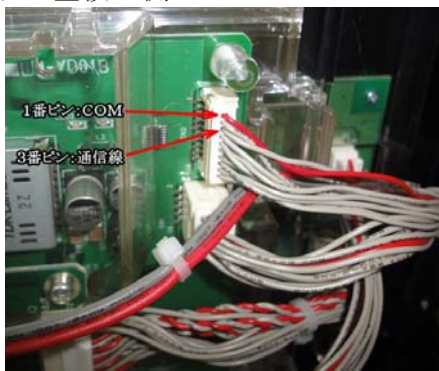

(出荷時は平面です)

M K P 7 5 (2種1組)

今般、多機種においてART関連のショートゴト事例が確認されています。

M K P 7 5は簡単に取り付けでき、サブ基板1とサブ基板2の通信線周辺に対する異物の接触を防止する事前対策部品です。

対応機種 戦空のキセキ～SKY LOVE～
サムライスピリッツ～剣豪八番勝負～

取付方法 所定の位置2箇所両面に両面テープで固定します。

サブ基板2側

サブ基板1側