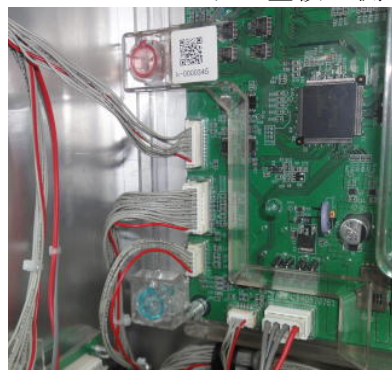

(出荷時は平面です)

M K P 7 5 (2種1組)

今般、多機種においてART関連のショートゴト事例が確認されています。

M K P 7 5は簡単に取り付けでき、サブ基板1とサブ基板2の通信線周辺に対する異物の接触を防止する事前対策部品です。

対応機種 戦空のキセキ～SKY LOVE～
サムライスピリッツ～剣豪八番勝負～

取付方法 所定の位置2箇所両面に両面テープで固定します。

サブ基板2側

サブ基板1側